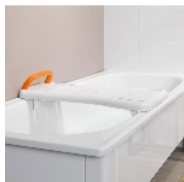

Planche de bain Fresh

- **Une planche de très grande qualité pour un transfert facilité**
- **Surface grainée antidérapante**

Ne craignez plus d'enjamber le rebord de la baignoire grâce à notre planche Fresh. Cette planche de baignoire s'installe sans outil en travers de votre baignoire et tient fermement grâce à ses quatre pieds antidérapants réglables. Vous pouvez alors vous asseoir dessus et pivoter en vous aidant de la poignée latérale. Confortablement installé, vous pouvez faire votre toilette et ressortir de la baignoire facilement.

Dimensions : larg. 36/27/30 cm.

Épaisseur 4 cm.

Poids : 2,1 kg (modèle 69 cm) ou 2,3 kg (modèle 74 cm)

Poids maximum autorisé 130 kg.

Découvrez nos autres [planches de bain](#)

Variantes :

- 69 cm
- 74 cm

- 69 cm - 812083