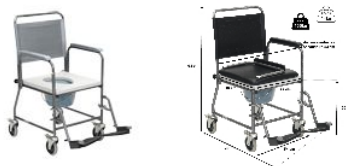

Fauteuil de toilettes à roulettes noir

- 811065.N

(En réapprovisionnement - Disponible à partir du 03/10/2024)

- **Siège moulé haute résistance jusqu'à 165 kg**
- **Accoudoirs et dossier détachables**
- **Repose-pieds escamotables et détachables**

Avec ses accoudoirs escamotables et ses repose-pieds doubles escamotables et détachables, ce fauteuil WC à roulettes en acier chromé est équipé d'un dossier souple facile à enlever pour faciliter le nettoyage. Double assise dont une capitonnée.

Dimensions hors-tout : larg. 54 x prof. 93 x haut. 98 cm.

Dimensions assise : larg. 44 x prof. 46 x haut. 50 cm.

Distance entre accoudoirs 43 cm.

Poids 14 kg.

Poids maximum autorisé 165 kg.

Disponible uniquement en noir.