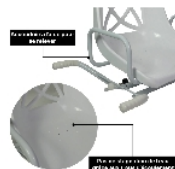

Fauteuil de bain pivotant

- **Pivote à 360° pour faciliter l'accès à la baignoire**
- **Blocage tous les 45°**
- **Sécurisé grâce à 4 supports gainés et 2 stabilisateurs antidérapants**
- **Accoudoirs d'aide à la sortie**

Il vous permet de vous asseoir en dehors de votre baignoire et de pivoter doucement à 90° pour y entrer. Il suffit de soulever le levier latéral pour le faire pivoter. Vous pouvez alors prendre votre douche en toute sécurité et confortablement installé. Sans l'aide d'aucun outil, le siège se pose simplement sur les rebords de votre baignoire et se sécurise avec deux stabilisateurs latéraux antidérapants. Son siège englobant est muni de trous facilitant l'écoulement de l'eau.

A utiliser sur toute baignoire de largeur intérieure entre 54 et 68 cm.

Dimensions hors tout : larg. 73 cm x prof. 54 cm x haut. 50 cm

Dimensions de l'assise : larg. 42 cm x prof. 41 x haut. dossier 36 cm

Larg. entre accoudoirs : 49 cm

Haut. de l'accoudoir de l'assise : 18 cm

Structure : Acier

Poids 6,4 kg

Poids maximum d'utilisation : 113 kg

- 812174