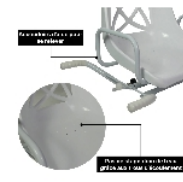

## Fauteuil de bain pivotant

- **Pivote à 360° pour faciliter l'accès à la baignoire**
- **Blocage tous les 45°**
- **Sécurisé grâce à 4 supports gainés et 2 stabilisateurs antidérapants**
- **Accoudoirs d'aide à la sortie**

Il vous permet de vous asseoir en dehors de votre baignoire et de pivoter doucement à 90° pour y entrer. Il suffit de soulever le levier latéral pour le faire pivoter. Vous pouvez alors prendre votre douche en toute sécurité et confortablement installé. Sans l'aide d'aucun outil, le siège se pose simplement sur les rebords de votre baignoire et se sécurise avec deux stabilisateurs latéraux antidérapants. Son siège englobant est muni de trous facilitant l'écoulement de l'eau.

A utiliser sur toute baignoire de largeur intérieure entre 54 et 68 cm.

Dimensions hors tout : larg. 73 cm x prof. 54 cm x haut. 50 cm

Dimensions de l'assise : larg. 42 cm x prof. 41 x haut. dossier 36 cm

Larg. entre accoudoirs : 49 cm

Haut. de l'accoudoir de l'assise : 18 cm

Structure : Acier

Poids 6,4 kg

Poids maximum d'utilisation : 113 kg

- 812174

(En réapprovisionnement - Disponible à partir du 24/02/2027)