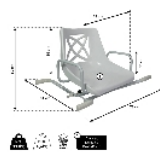

Il vous permet de vous asseoir en dehors de votre baignoire et de pivoter doucement à 90° pour y entrer. Il suffit de soulever le levier latéral pour le faire pivoter. Vous pouvez alors prendre votre douche en toute sécurité et confortablement installé. Sans l'aide d'aucun outil, le siège se pose simplement sur les rebords de votre baignoire et se sécurise avec deux stabilisateurs latéraux antidérapants. Son siège englobant est muni de trous facilitant l'écoulement de l'eau.

A utiliser sur toute baignoire de largeur intérieure entre 54 et 68 cm.

Dimensions hors tout : larg. 73 cm x prof. 54 cm x haut. 50 cm

Dimensions de l'assise : larg. 42 cm x prof. 41 x haut. dossier 36 cm

Larg. entre accoudoirs : 49 cm

Haut. de l'accoudoir de l'assise : 18 cm

Structure : Acier

Poids 6,4 kg

Poids maximum d'utilisation : 113 kg

- 812174