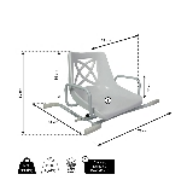

Il vous permet de vous asseoir en dehors de votre baignoire et de pivoter doucement à 90° pour y entrer. Il suffit de soulever le levier latéral pour le faire pivoter. Vous pouvez alors prendre votre douche en toute sécurité et confortablement installé. Sans l'aide d'aucun outil, le siège se pose simplement sur les rebords de votre baignoire et se sécurise avec deux stabilisateurs latéraux antidérapants. Son siège englobant est muni de trous facilitant l'écoulement de l'eau.

A utiliser sur toute baignoire de largeur intérieure entre 54 et 68 cm.

Dimensions hors tout : larg. 73 cm x prof. 54 cm x haut. 50 cm

Dimensions de l'assise : larg. 42 cm x prof. 41 x haut. dossier 36 cm

Larg. entre accoudoirs : 49 cm

Haut. de l'accoudoir de l'assise : 18 cm

Structure : Acier

Poids 6,4 kg

Poids maximum d'utilisation : 113 kg

- 812174

(En réapprovisionnement - Disponible à partir du 24/02/2027)