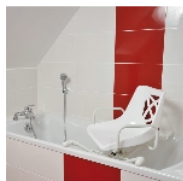

Fauteuil de bain pivotant

- **Pivote à 360° pour faciliter l'accès à la baignoire**
- **Blocage tous les 45°**
- **Sécurisé grâce à 4 supports gainés et 2 stabilisateurs antidérapants**
- **Accoudoirs d'aide à la sortie**

Il vous permet de vous asseoir en dehors de votre baignoire et de pivoter doucement à 90° pour y entrer. Il suffit de soulever le levier latéral pour le faire pivoter. Vous pouvez alors prendre votre douche en toute sécurité et confortablement installé. Sans l'aide d'aucun outil, le siège se pose simplement sur les rebords de votre baignoire et se sécurise avec deux stabilisateurs latéraux antidérapants. Son siège englobant est muni de trous facilitant l'écoulement de l'eau.

A utiliser sur toute baignoire de largeur intérieure entre 54 et 68 cm.

Dimensions hors tout : larg. 73 cm x prof. 54 cm x haut. 50 cm

Dimensions de l'assise : larg. 42 cm x prof. 41 x haut. dossier 36 cm

Larg. entre accoudoirs : 49 cm

Haut. de l'accoudoir de l'assise : 18 cm

Structure : Acier

Poids 6,4 kg

Poids maximum d'utilisation : 113 kg

- 812174