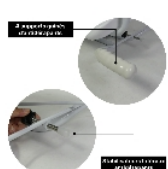

Fauteuil de bain pivotant

- **Pivote à 360° pour faciliter l'accès à la baignoire**
- **Blocage tous les 45°**
- **Sécurisé grâce à 4 supports gainés et 2 stabilisateurs antidérapants**
- **Accoudoirs d'aide à la sortie**

Il vous permet de vous asseoir en dehors de votre baignoire et de pivoter doucement à 90° pour y entrer. Il suffit de soulever le levier latéral pour le faire pivoter. Vous pouvez alors prendre votre douche en toute sécurité et confortablement installé. Sans l'aide d'aucun outil, le siège se pose simplement sur les rebords de votre baignoire et se sécurise avec deux stabilisateurs latéraux antidérapants. Son siège englobant est muni de trous facilitant l'écoulement de l'eau.

A utiliser sur toute baignoire de largeur intérieure entre 54 et 68 cm.

Dimensions hors tout : larg. 73 cm x prof. 54 cm x haut. 50 cm

Dimensions de l'assise : larg. 42 cm x prof. 41 x haut. dossier 36 cm

Larg. entre accoudoirs : 49 cm

Haut. de l'accoudoir de l'assise : 18 cm

Structure : Acier

Poids 6,4 kg

Poids maximum d'utilisation : 113 kg

- 812174