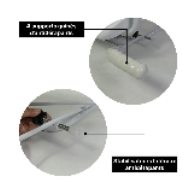

- 812174

(En réapprovisionnement - Disponible à partir du 24/02/2027)