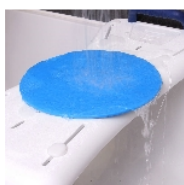

Planche de bain Java

- Poignée en matériau antidérapant
- **Modèle Java Plus : Sa longueur de 75 cm convient au plus grand nombre de baignoire**
- **Facilitez encore plus les sorties avec le plateau tournant**

Les [planche de bain](#) Java permettent de prendre une douche confortablement installé à hauteur des rebords de votre baignoire. Il suffit de serrer les 4 plots caoutchoutés contre les parois de la baignoire pour garantir une utilisation sécurisante. Elles sont équipées d'un porte-savon et d'une poignée pratique en matériau souple pour vous aider à entrer dans la baignoire.

Modèle Java

Dimensions : Long. 70 x larg. 26/30 cm.

Réglage interne des supports 40,5 à 65 cm.

Modèle Java Plus

Adaptée à toute baignoire de largeur interne de 45,5 à 68 cm.

Dimensions : Long. 75,5 x larg. 26,5/35 x épaisseur 4 cm.