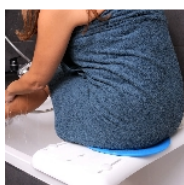

Planche de bain Java

- Poignée en matériau antidérapant
- **Modèle Java Plus : Sa longueur de 75 cm convient au plus grand nombre de baignoire**
- **Facilitez encore plus les sorties avec le plateau tournant**

Les [planche de bain](#) Java permettent de prendre une douche confortablement installé à hauteur des rebords de votre baignoire. Il suffit de serrer les 4 plots caoutchoutés contre les parois de la baignoire pour garantir une utilisation sécurisante. Elles sont équipées d'un porte-savon et d'une poignée pratique en matériau souple pour vous aider à entrer dans la baignoire.

Modèle Java

Dimensions : Long. 70 x larg. 26/30 cm.

Réglage interne des supports 40,5 à 65 cm.

Modèle Java Plus

Adaptée à toute baignoire de largeur interne de 45,5 à 68 cm.

Dimensions : Long. 75,5 x larg. 26,5/35 x épaisseur 4 cm.

Le plateau tournant, en option, s'adapte sur les 2 tailles (sauf modèle java acheté avant 2024) et vous permet d'entrer et de sortir de la baignoire encore plus facilement. Diamètre 31,5 cm.

Poids maximum autorisé 113 kg.