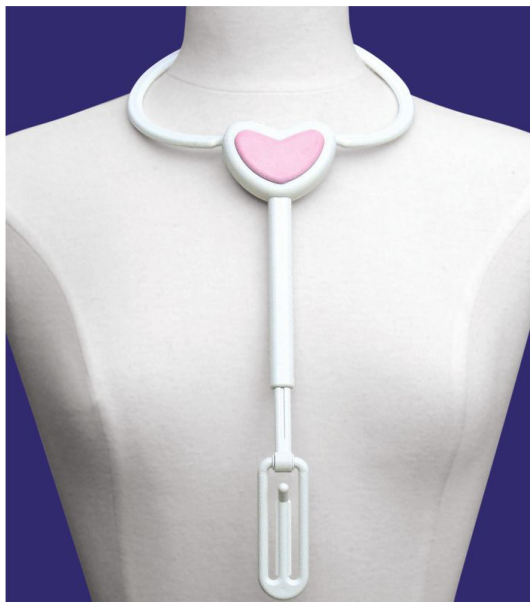

Enfile soutien-gorge Easy

Cet enfile soutien-gorge est très utile pour les femmes avec une mobilité réduite des bras. Il permet d'accrocher une extrémité du soutien-gorge puis de venir l'attacher avec l'autre. Idéal pour les personnes hémiplegiques ou très faibles qui souhaitent rester autonome pour s'habiller.