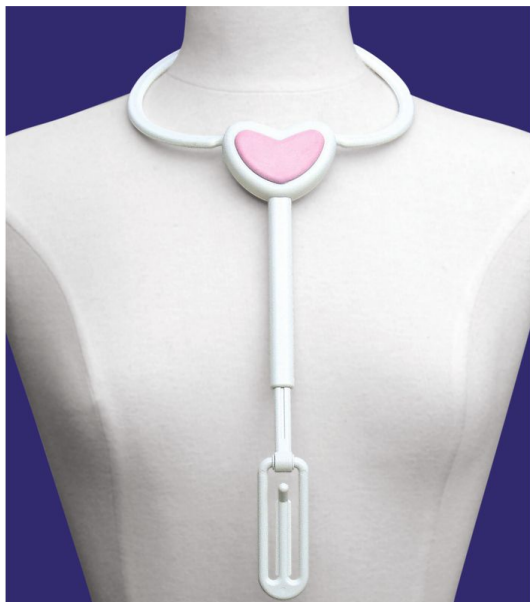

Enfile soutien-gorge Easy

Cet enfile soutien-gorge est très utile pour les femmes avec une mobilité réduite des bras. Il permet d'accrocher une extrémité du soutien-gorge puis de venir l'attacher avec l'autre. Idéal pour les personnes hémiplégiques ou très faibles qui souhaitent rester autonome pour s'habiller.