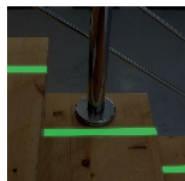

Rouleau adhésif luminescent

- **Rouleau adhésif luminescent à positionner partout**
- **Sécurise des pièces mal éclairées et les passages dangereux**
- **Eclaire et permet de délimiter un objet**

Ce rouleau adhésif luminescent permet aux personnes malvoyantes de voir plus facilement les obstacles, marches d'escalier, objets usuels, etc... Il permet de sécuriser les passages dangereux ou mal éclairés. Collez une bande luminescente sur coin de meuble, appui de marche, commutateurs d'appareils... pour les distinguer plus nettement.

Rouleau de 2 mètres x 2 cm.

- 819053