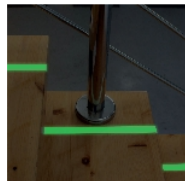

Rouleau adhésif luminescent

- **Rouleau adhésif luminescent à positionner partout**
- **Sécurise des pièces mal éclairées et les passages dangereux**
- **Eclaire et permet de délimiter un objet**

Ce rouleau adhésif luminescent permet aux personnes malvoyantes de voir plus facilement les obstacles, marches d'escalier, objets usuels, etc... Il permet de sécuriser les passages dangereux ou mal éclairés. Collez une bande luminescente sur coin de meuble, appui de marche, commutateurs d'appareils... pour les distinguer plus nettement.

Rouleau de 2 mètres x 2 cm.

- 819053