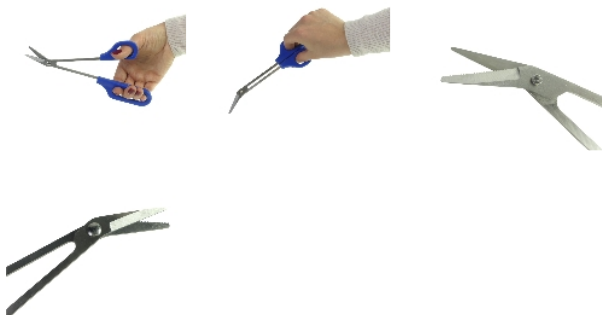

Coupe-ongles Easy

Ce [coupe ongle ergonomique de type ciseaux](#) de très grande qualité est doté d'une prise ergonomique pour plusieurs doigts. L'angle des ciseaux est également très pratique pour les pieds.

Poids 52 gr.

Long. 22 cm.

- 819049