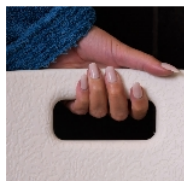

- Blanc - 812033.B

- Gris - 812033.G