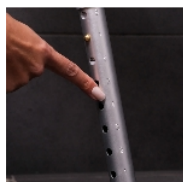

- Blanc - 812033.B

- Gris - 812033.G