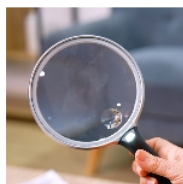

Loupe éclairante Supra

- **Loupe avec un très grand diamètre pour un grand confort de lecture**

Cette loupe de lecture éclairante est légère et permet de lire plus facilement grâce à sa lentille de 13 cm de diamètre. Grossissement x2.5 avec inclusion x6.

Fonctionne avec 1 pile AAA fournie.

- 819009