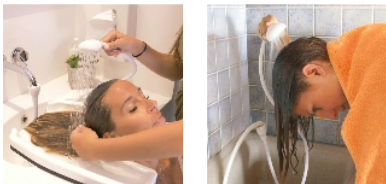

Douchette spécial robinet

- 819006

- **S'attache au robinet et permet de se rincer les cheveux comme chez le coiffeur**

Cette [douchette pour robinet](#) se connecte très facilement au lavabo et permet de se rincer les cheveux comme chez le coiffeur.

Très facile d'utilisation.

Douchette de lavabo senior avec longueur du flexible de 100 cm.